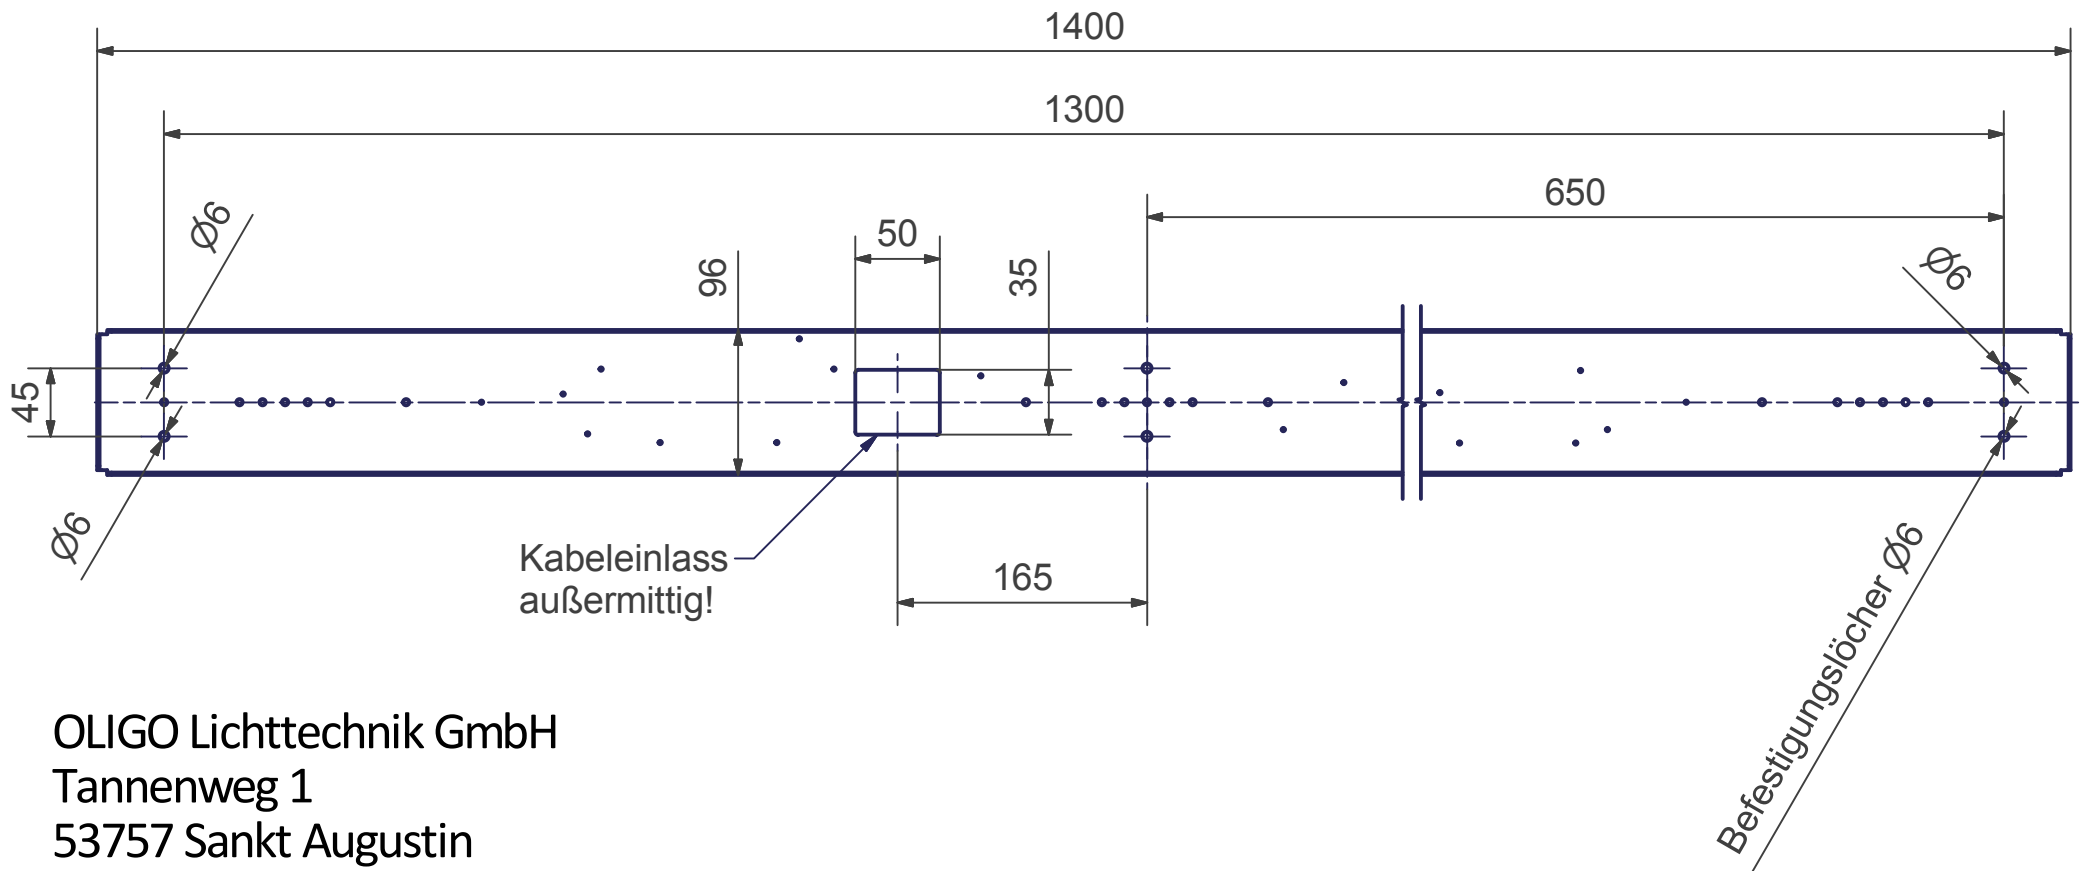

# BALDACHIN - 3-FACH

für diverse Monoseil-Pendelleuchten mit integrierter Höhenverstellung (HA) und Tunable white

Bohrplan

Maßstab 1 : 5 (DIN A4)

Alle Maße in mm

OLIGO Lichttechnik GmbH  
Tannenweg 1  
53757 Sankt Augustin