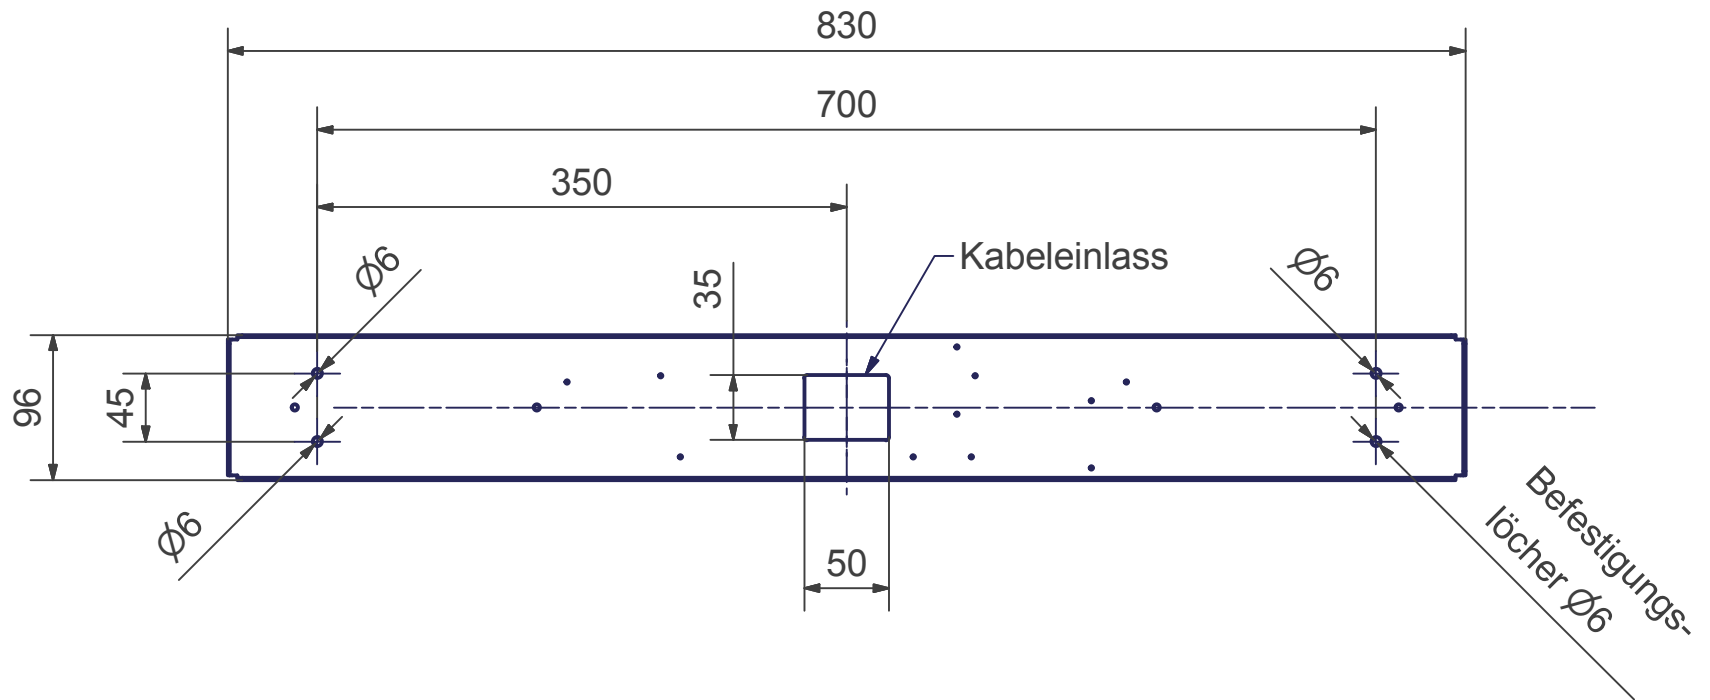

# BALDACHIN - 2-FACH

für diverse Monoseil-Pendelleuchten mit integrierter Höhenverstellung (HA) und Tunable white

Bohrplan

Maßstab 1 : 5 (DIN A4)

Alle Maße in mm

OLIGO Lichttechnik GmbH  
Tannenweg 1  
53757 Sankt Augustin