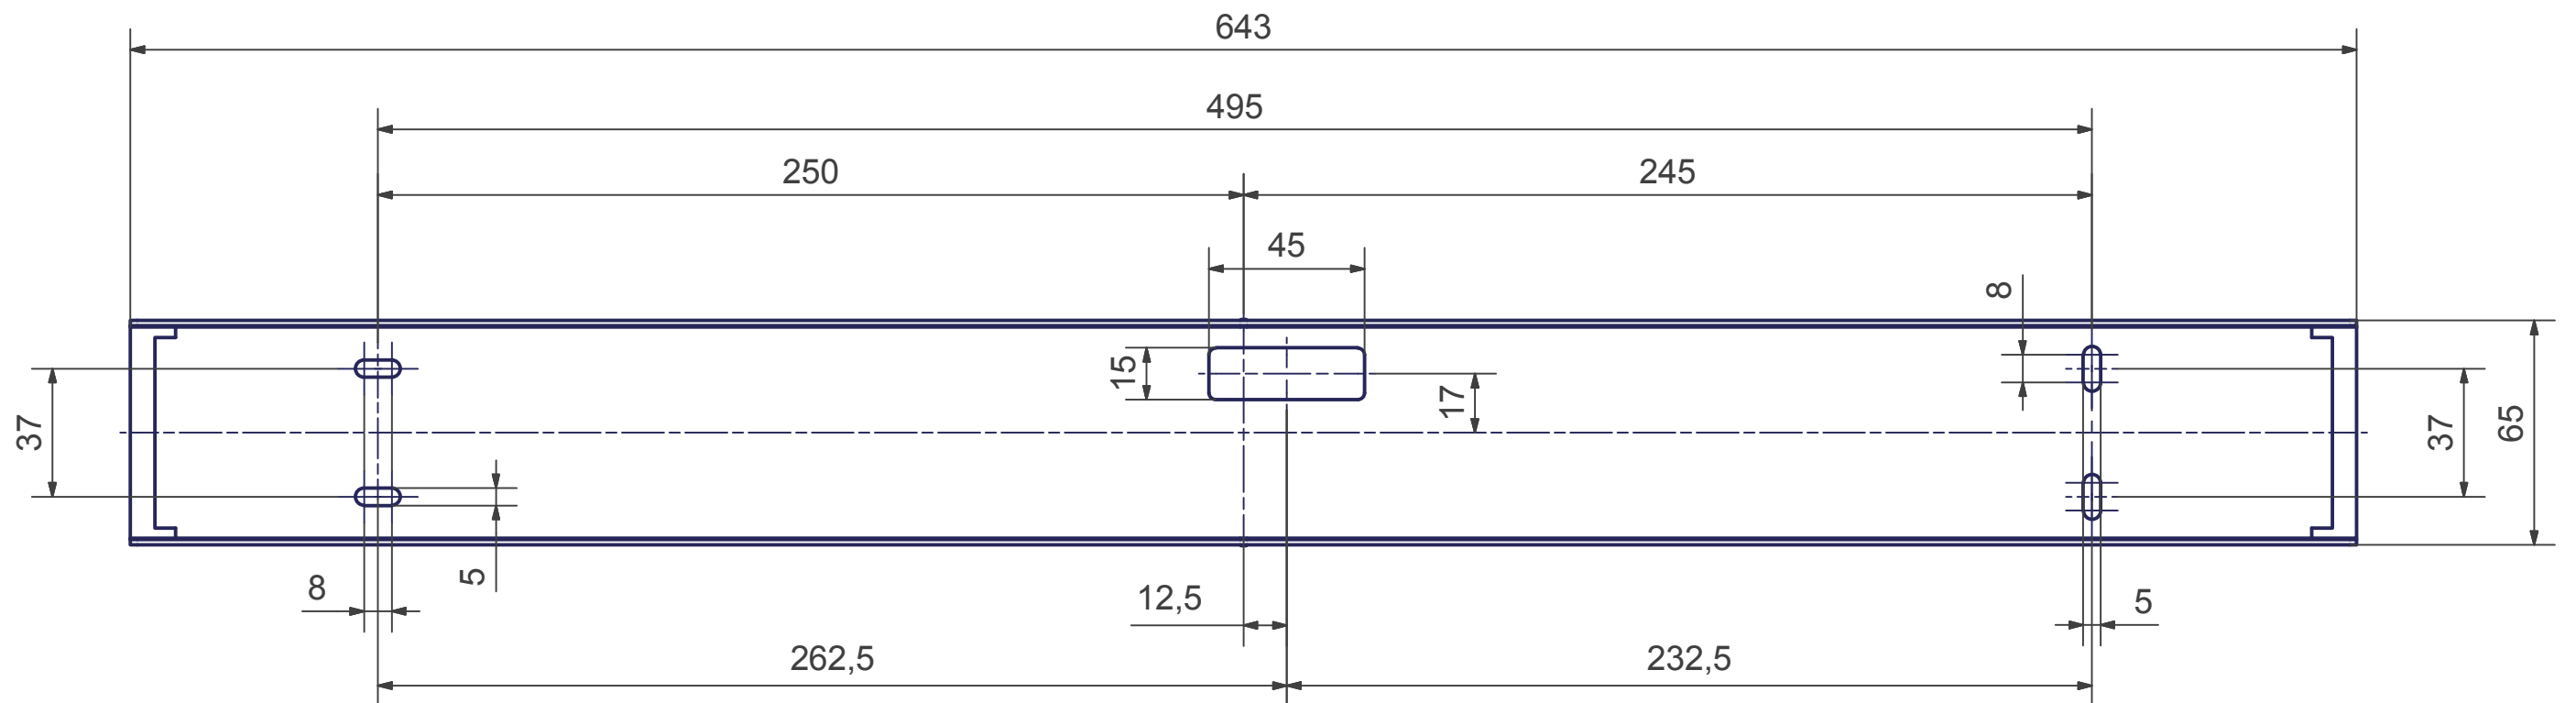

PALÄO

Pendelleuchte

Bohrplan

Maßstab 1 : 2 (DIN A3)

Alle Maße in mm

OLIGO Lichttechnik GmbH
Tannenweg 1
53757 Sankt Augustin

Version 02/2017