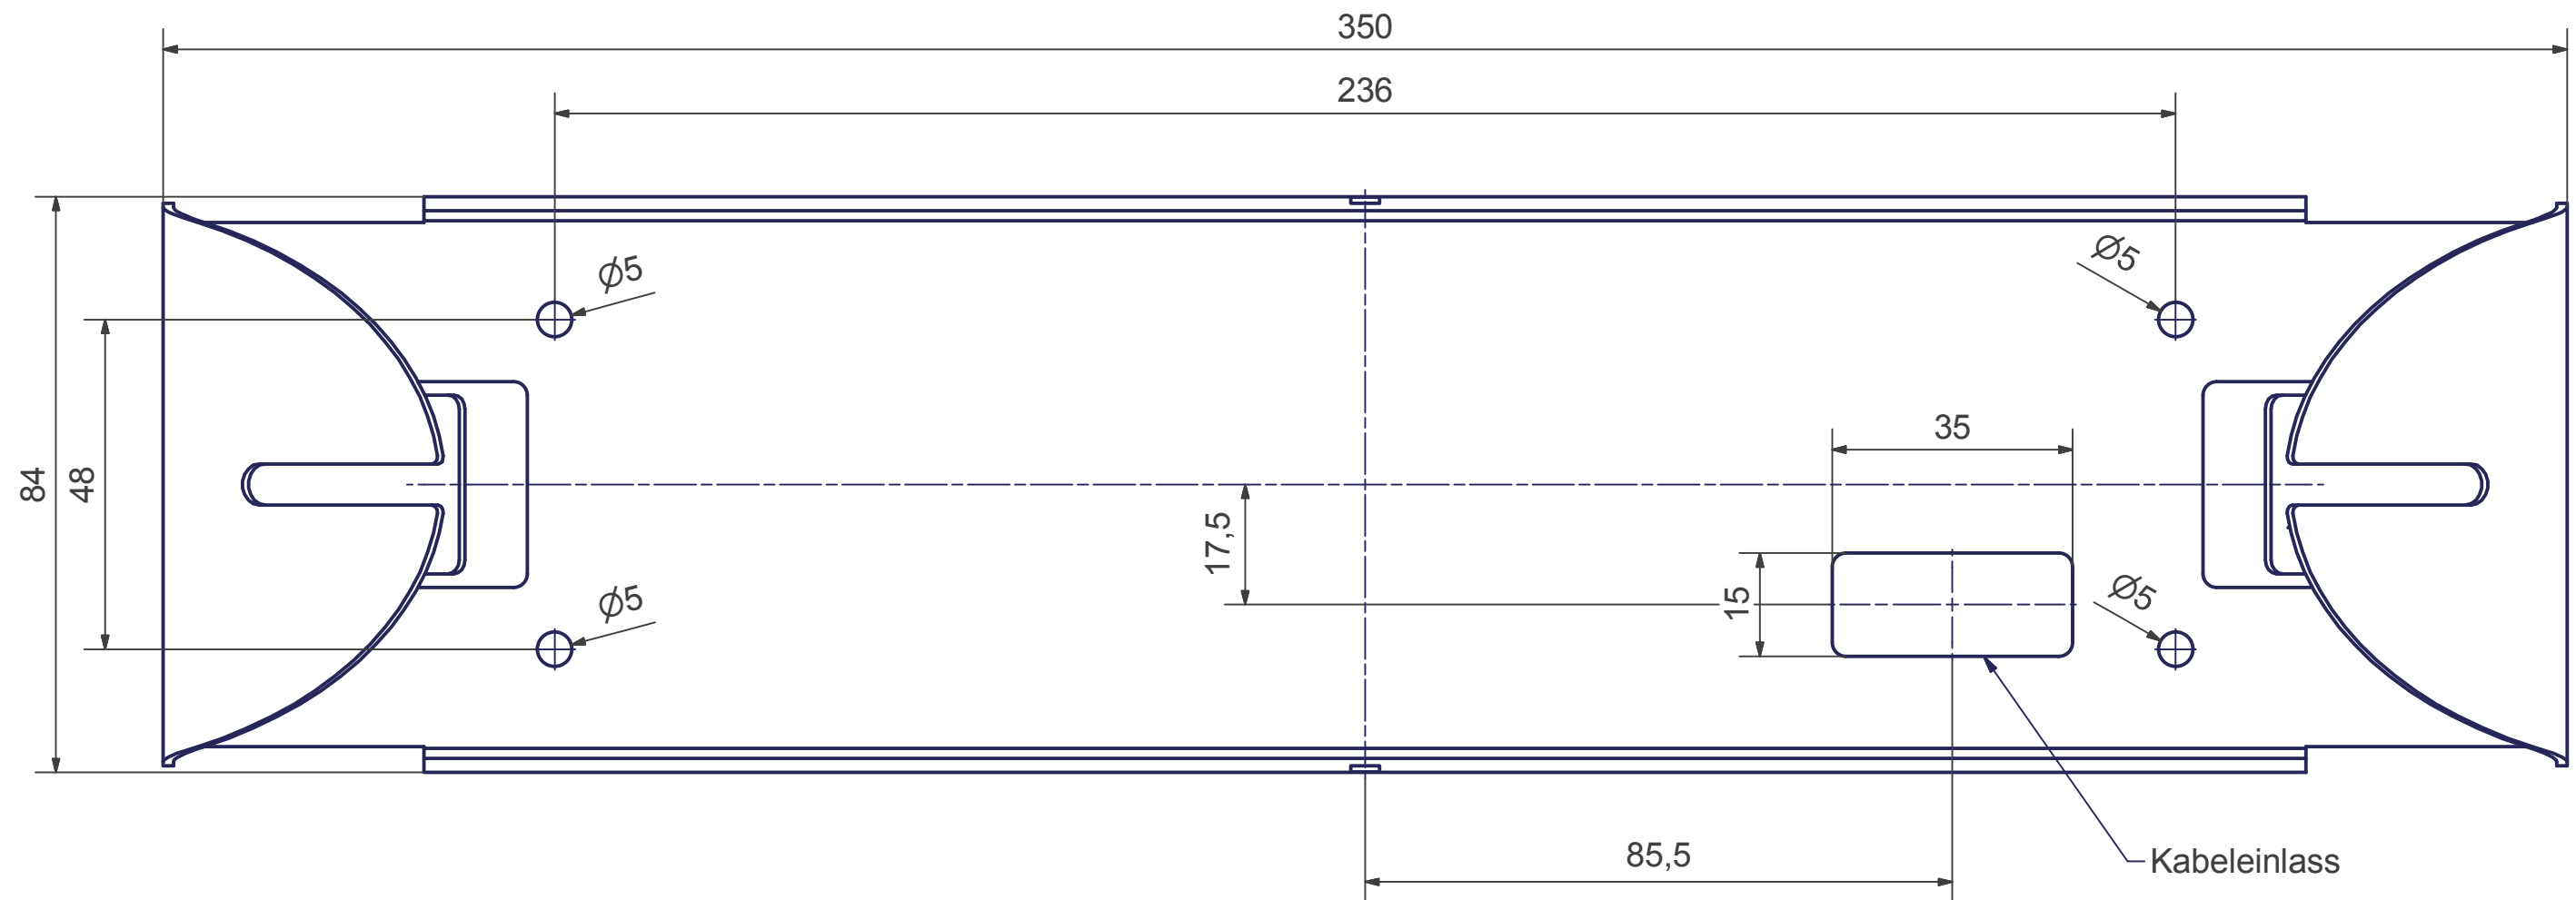

LISGO, LISGO SKY, LISGO SHORT, LISGO SKY SHORT

Pendelleuchte

Bohrplan

Maßstab 1 : 1 (DIN A3)

Alle Maße in mm

OLIGO Lichttechnik GmbH
Tannenweg 1
53757 Sankt Augustin

Version 02/2017