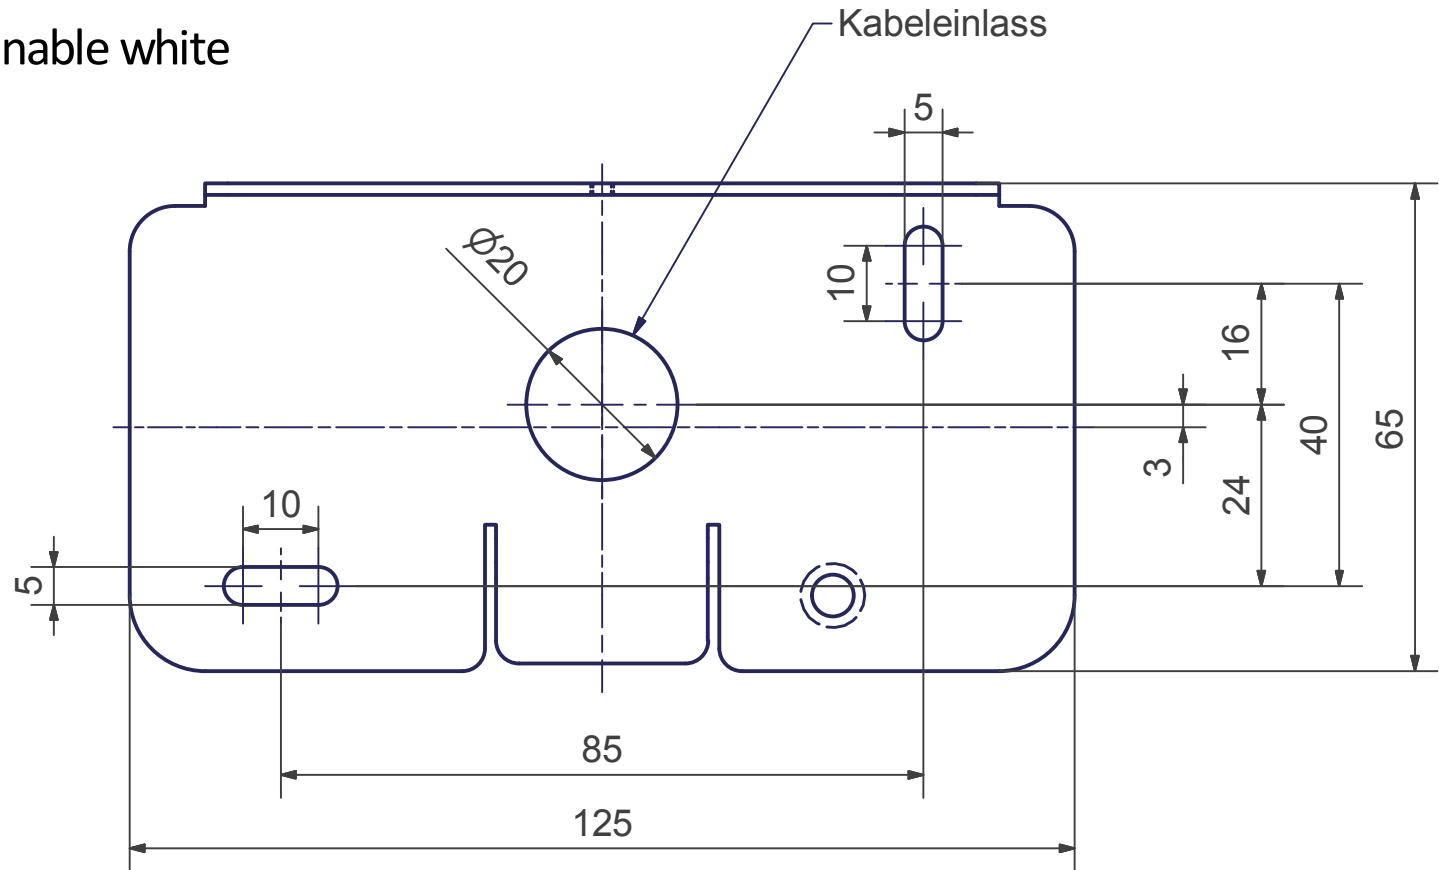

GRACE - LED

Wandleuchte Aufbau - Tunable white

Bohrplan

Maßstab 1 : 1 (DIN A4)

Alle Maße in mm

OLIGO Lichttechnik GmbH

Tannenweg 1

53757 Sankt Augustin