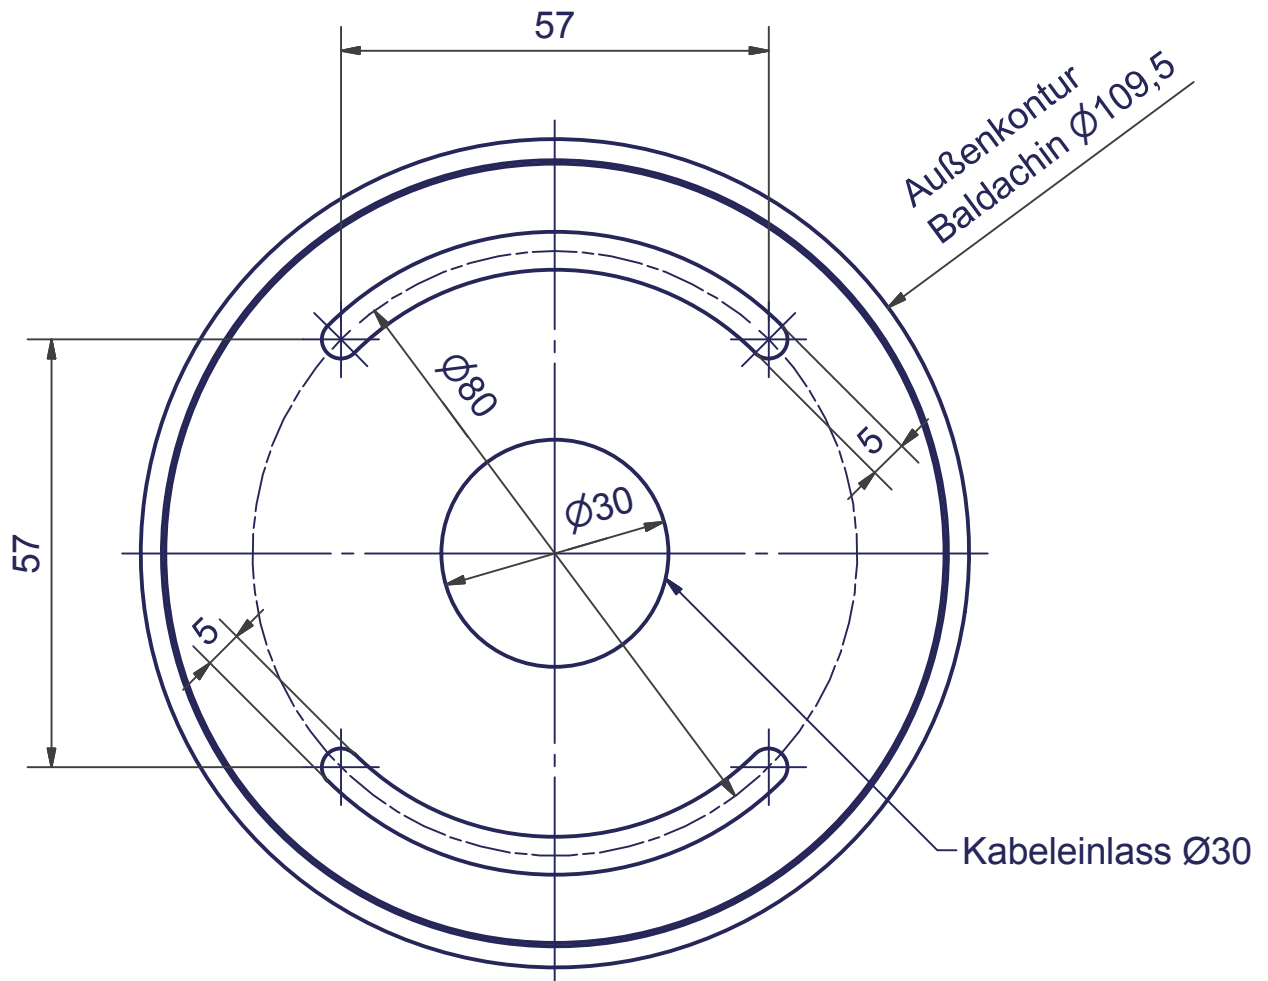

DECENT - Höhenverstellbar (HA)

Monoseil-Pendelleuchte 1-fach - Tunable white

Bohrplan

Maßstab 1 : 1 (DIN A4)

Alle Maße in mm

OLIGO Lichttechnik GmbH

Tannenweg 1

53757 Sankt Augustin