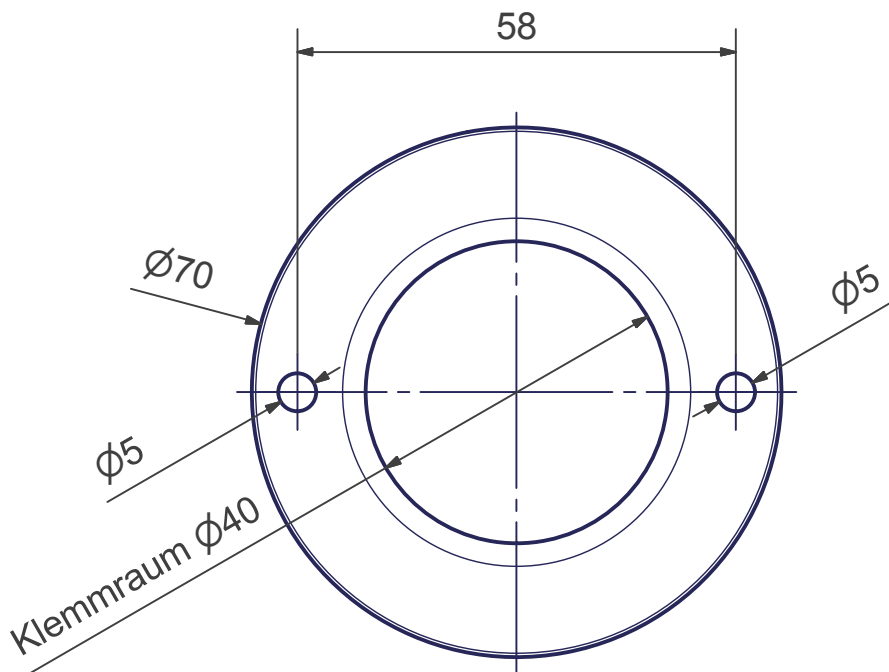

BALINO - LED

Pendelleuchte 1-fach mit Casambi

Bohrplan

Maßstab 1 : 1 (DIN A4)

Alle Maße in mm

OLIGO Lichttechnik GmbH

Tannenweg 1

53757 Sankt Augustin