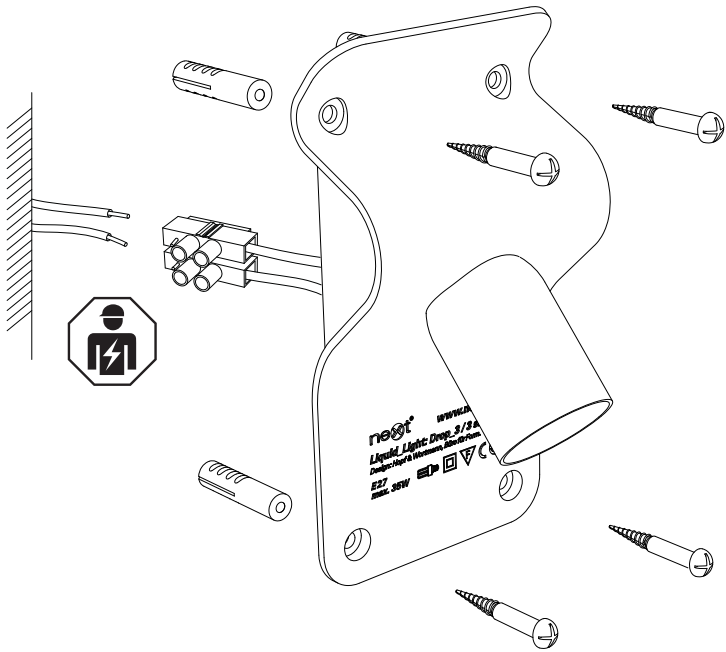

DROP-3S-L

CE

IP20

E27

max. 70W

LEBENSGEFAHR! Stromkreis abschalten und gegen Wiedereinschalten sichern! **SICHERHEITSHINWEISE** beachten!

DANGER TO LIFE! Disconnect power supply and secure it against inadvertent reconnection! Observe **SAFETY INSTRUCTIONS!**

PERICOLO DI MORTE! Disinserire l'alimentazione elettrica e assicurare contro la riaccensione! Osservare le **INDICAZIONI DI SICUREZZA!**

1

4 x 

4 x 

Bohrlöcher /
Drilling holes: 6mm

2

3