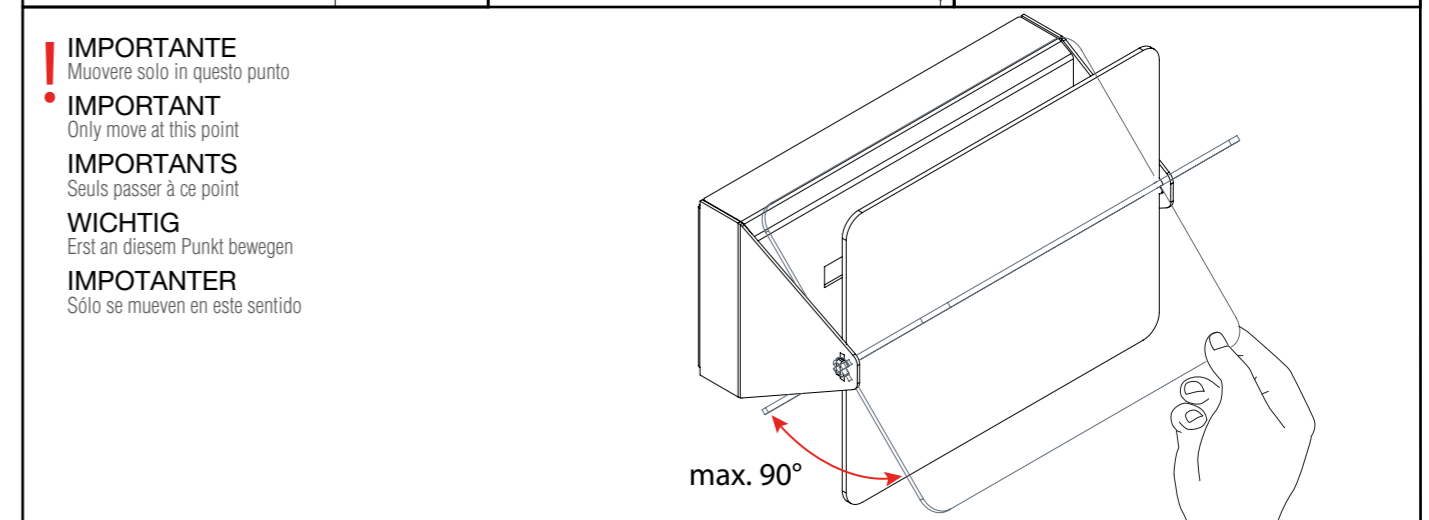

- **ITALIANO:** Le descrizioni dei simboli relativi a questa lampada si trovano sul foglio allegato.
- **ENGLISH:** Descriptions of the symbols for this lamp can be found on the sheet enclosed.
- **FRANÇAIS:** Les descriptions des symboles relatifs à cette lampe se trouvent sur le document ci-joint.
- **DEUTSCH:** Die Beschreibungen für die Symbole, die auf diese Lampe bezogen sind, entnehmen Sie bitte dem beiliegenden Zettel.
- **ESPAÑOL:** Las descripciones de los símbolos relativos a esta lámpada se encuentran en el folio adjuntado.
- **БЪЛГАРСКИ:** Описанията на символите за тази лампа са в приложението.
- **ČEŠTINA:** Popisy symbolů pro tuto lampu naleznete v příloženém listě.
- **DANSK:** Beskrivelsen af de symboler; som angår denne lampe, findes på den vedlagte forklaring.
- **EESTI:** Selle lambi kohta käivate sümbolite kirjeldused leiata kaasasolevalt lehel.
- **ΕΛΛΗΝΙΚΆ:** ΕΛΛΗΝΙΚΆ: Τα σύμβολα του φωτιστικού ατού περιγράφονται στο συννημένο φυλλάδιο.
- **HRVATSKI:** Opisi simbola koji se odnose na to svjetiljku, nalaze se na priloženoj listi.
- **LATVISKI:** Šīr lampas simbolu apraksts ir pievienotajā lapā.
- **LIETUVIU:** Šios lempos simbolių aprašymai pateikiami pridėtame lape.
- **MAGYAR:** A lámpával kapcsolatos jelek leírását lásd a mellékelt tájékoztatóban.
- **NEDERLANDS:** De beschrijving van de symbolen m.b.t. deze lamp bevindt zich op het blad in bijlage.
- **NORSK:** Forklaringene på symbolene som gjelder for denne lampen finnes på vedlagte ark.
- **POLSKI:** Opisy symboli dotyczących tej lampy zostały przytoczone w załączonej ulotce.
- **PORTUGUÊS:** As descrições dos símbolos relativos a esta lâmpada encontram-se na página em anexo.
- **ROMÂNĂ:** Descrierea simbolurilor referitoare la această lampă se găsește în foaia atașată.
- **SLOVENSKI:** Opisi simbolov, ki se nanašajo na to svetilko, so na priloženem listu.
- **SLOVENČINA:** Popis symbolov pre túto lampu je uvedený na priloženom hárku papiera.
- **SUOMI:** Tätä lampun koskevien symbolien selitykset löytyvät oheisesta liitteestä.
- **SVENSKA:** Beskrivningarna av symbolerna som gäller denna lamp finns att läsa på det bifogade informationsbladet.

L'apparecchio d'illuminazione che Lei ha acquistato è garantito per 24 mesi dalla data dell'acquisto contro difetti estetici e funzionali. In caso di reclamo restituisca al Suo fornitore l'apparecchio con lo scontrino di cassa o la fattura comprovante la data d'acquisto. Per maggiori informazioni sui termini della garanzia, consulti il Suo fornitore.

The lamp you have bought is guaranteed against aesthetic and operating faults for 24 months from the date of purchase. If you have a claim, return the appliance to your dealer with the cash register receipt or invoice showing the date of purchase. For further information on the terms of the guarantee, consult your dealer.

L'appareil d'éclairage que vous venez d'acheter est garanti pendant 24 mois à partir de la date d'achat contre tous défauts esthétiques et fonctionnels. En cas de réclamation nous vous prions de rendre à votre fournisseur l'appareil et le ticket de caisse ou la facture montrant la date d'achat. Pour plus de renseignements sur les conditions de la garantie, adressez-vous à votre fournisseur.

Für die von Ihnen erworbene Leuchte gewähren wir eine Garantie von 24 Monaten ab Kaufdatum hinsichtlich ästhetischer und funktioneller Defekte. Bitte geben Sie bei einer Reklamation die Leuchte Ihrem Händler mit dem Kassensbon oder der Rechnung, aus welchem/r das Datum des Kaufs hervorgeht, zurück. Weitere Informationen zu den Garantiebedingungen erhalten Sie bei Ihrem Händler.

NEMO

Nemo S.r.L. Viale Brianza, 30 | 20823 Lentate sul Seveso (MB), Italy | Tel. +39 0362 166 05 00 | Fax +39 0362 372 996
info@nemolighting.com | nemolighting.com