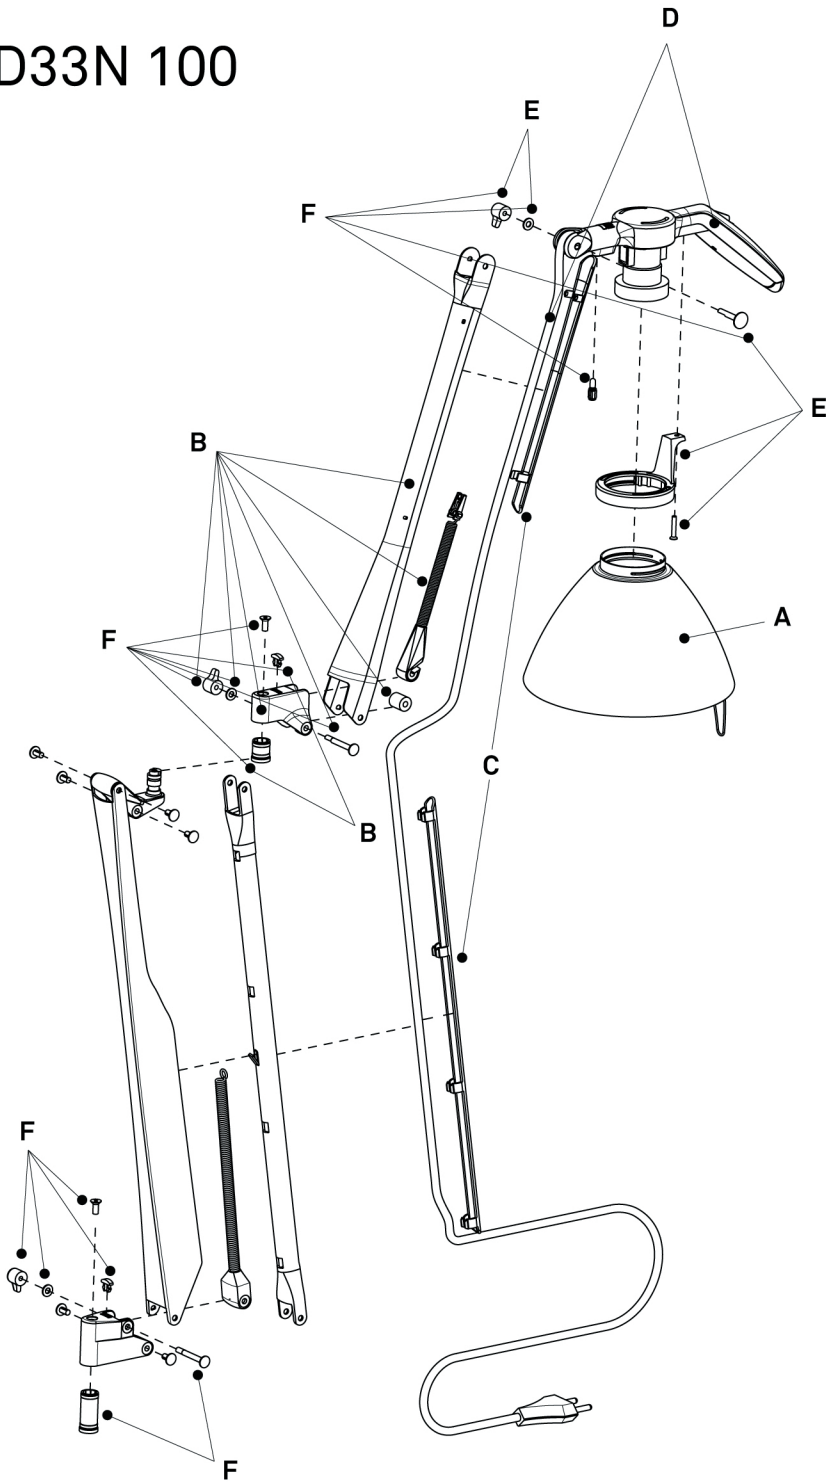

D33N 100

D33N 100 D

Reflektor Ø16cm