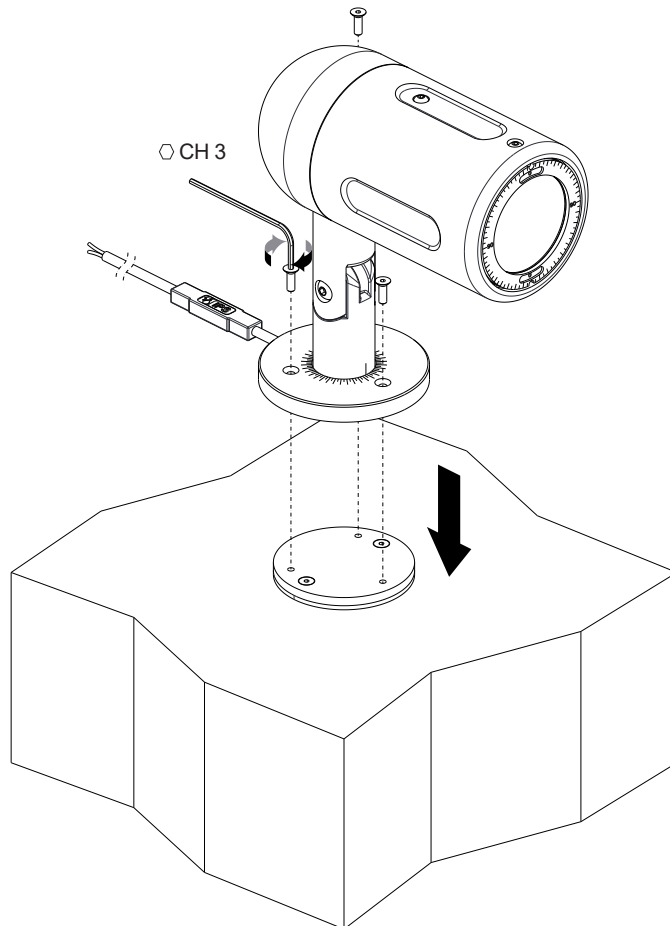

AKRO 1.0

AKRO 1.0