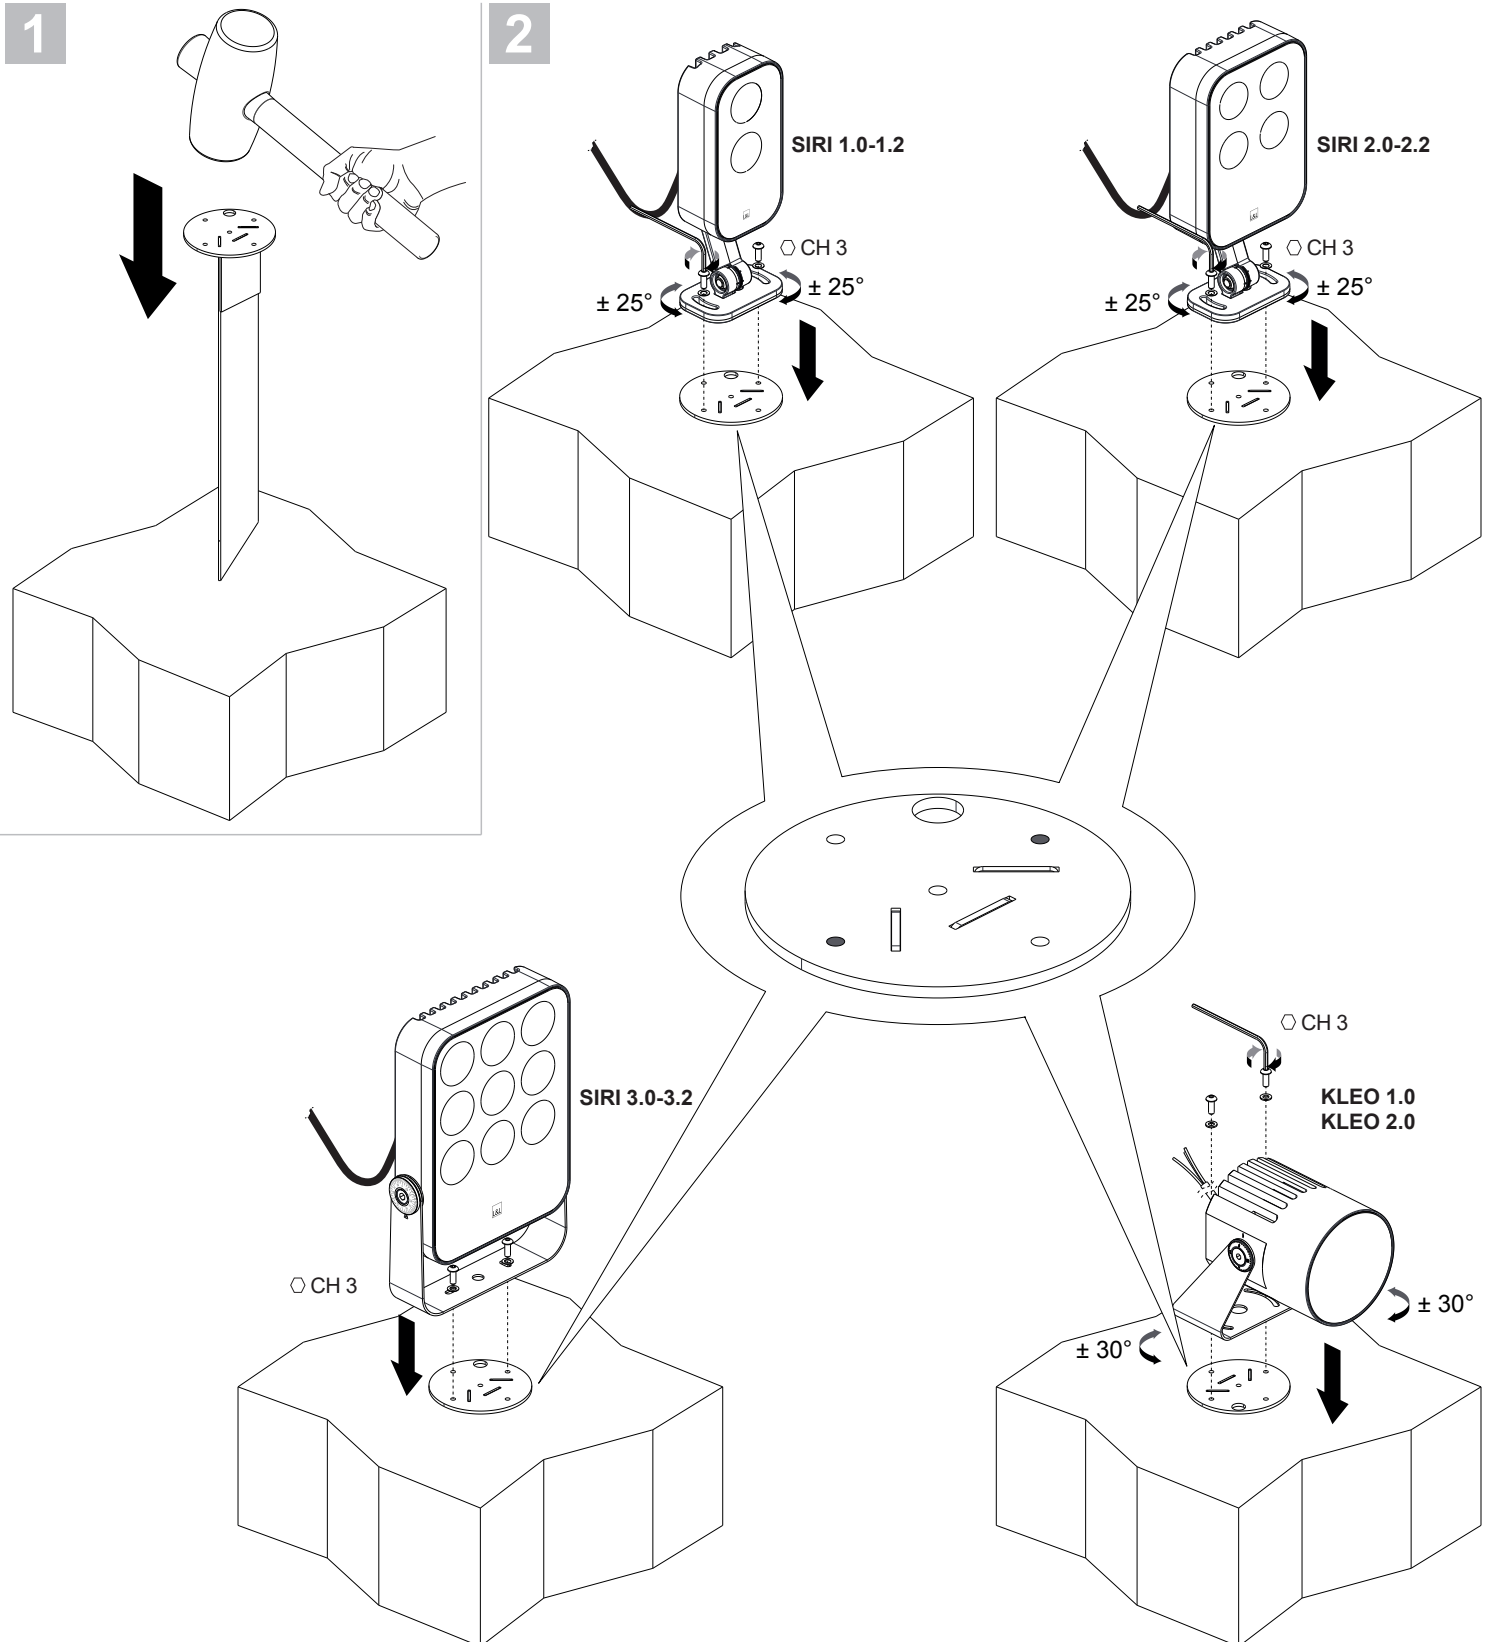

Luce & Light

Made in Italy

SPIKE FOR INSTALLATION IN THE GROUND
PICCHETTO PER INSTALLAZIONE A TERRA
PIQUET POUR L'INSTALLATION AU SOL
PFLOCK ZUR BODENINSTALLATION
PIQUETA PARA INSTALACIÓN EN SUELO

WP0300

Accessories / Accessori / Accessoires / Zubehör / Accesorios

+DWP030000
rev. 05/20/02/2018
3E5

CE

1

AKRO 1.0

2

AKRO 1.0

3