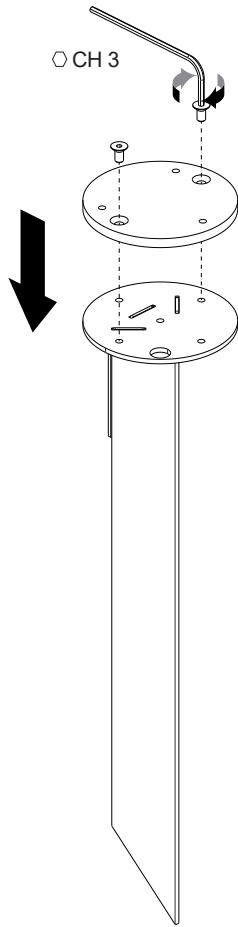

Luce & Light

Made in Italy

SPIKE FOR INSTALLATION IN THE GROUND
PICCHETTO PER INSTALLAZIONE A TERRA
PIQUET POUR L'INSTALLATION AU SOL
PFLOCK ZUR BODENINSTALLATION
PIQUETA PARA INSTALACIÓN EN SUELO

WP0300

Accessories / Accessori / Accessoires / Zubehör / Accesorios

+DWP030000
rev. 05/20/02/2018
3E5

CE

1

AKRO 1.0

2

AKRO 1.0

3