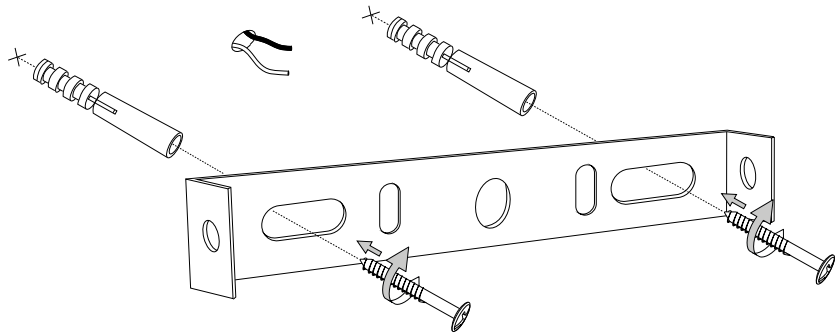

IDEAL LUX s.r.l.
Via Taglio Destro 32
30035 Mirano (VE) Italy
www.ideal-lux.com

IDEAL LUX Warehouse
Via delle Industrie, 8/D
30036 Santa Maria di Sala (Venezia)
8.00 - 12.00 / 13.30 - 17.00

ESEGUIRE LE OPERAZIONI SEGUENDO L'ORDINE PROGRESSIVO
FOLLOW THE ASSEMBLY INSTRUCTIONS BY READING THE NUMERICAL PROGRESSION

L'INSTALLAZIONE DI QUESTO APPARECCHIO DEVE ESSERE EFFETTUATA DA PERSONALE QUALIFICATO
THE LIGHTING FITTING SHOULD BE INSTALLED BY A QUALIFIED ELECTRICIAN

①

②

③

LA SICUREZZA DI QUESTO APPARECCHIO È GARANTITA SOLO CON L'USO APPROPRIATO DI QUESTE ISTRUZIONI, PERTANTO È NECESSARIO CONSERVARLE
THE SAFETY AND RELIABILITY ARE GUARANTEED ONLY WHEN INSTALLATION INSTRUCTIONS ARE PROPERLY FOLLOWED. PLEASE KEEP THIS INSTRUCTION SHEET FOR FUTURE REFERENCE.