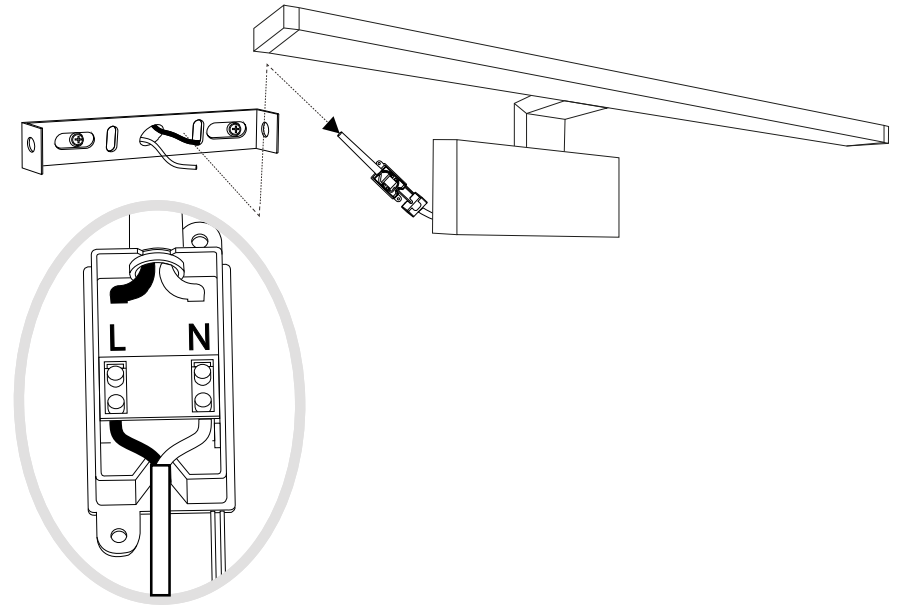

IDEAL LUX s.r.l.
Via Taglio Destro 32
30035 Mirano (VE) Italy
www.ideal-lux.com

IDEAL LUX Warehouse
Via delle Industrie, 8/D
30036 Santa Maria di Sala (Venezia)
8.00 - 12.00 / 13.30 - 17.00

ESEGUIRE LE OPERAZIONI SEGUENDO L'ORDINE PROGRESSIVO
FOLLOW THE ASSEMBLY INSTRUCTIONS BY READING THE NUMERICAL PROGRESSION

L'INSTALLAZIONE DI QUESTO APPARECCHIO DEVE ESSERE EFFETTUATA DA PERSONALE QUALIFICATO
THE LIGHTING FITTING SHOULD BE INSTALLED BY A QUALIFIED ELECTRICIAN

①

②

③

LA SICUREZZA DI QUESTO APPARECCHIO È GARANTITA SOLO CON L'USO APPROPRIATO DI QUESTE ISTRUZIONI, PERTANTO È NECESSARIO CONSERVARLE
THE SAFETY AND RELIABILITY ARE GUARANTEED ONLY WHEN INSTALLATION INSTRUCTIONS ARE PROPERLY FOLLOWED. PLEASE KEEP THIS INSTRUCTION SHEET FOR FUTURE REFERENCE.