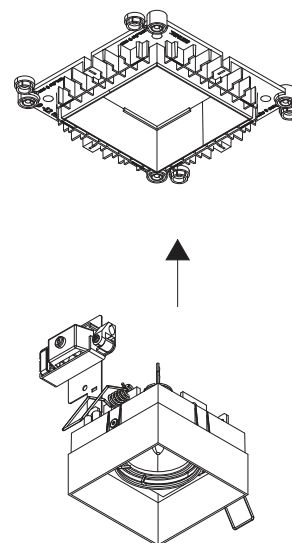

MOUNTING KIT 75 TRIMLESS
202 01 75

REF 202 51 51

WAARSCHUWING
AVERTISSEMENT
WARNUNG
WARNING
AMMONIZIONE
EDVERTENCIA

Lees de algemene gebruiksvoorwaarden: DEEL B
Lire attentivement les conditions générales d'utilisation: PARTIE B
Lesen Sie die allgemeinen Gebrauchsanweisungen: TEIL B
Read the general directions: PART B
Leggere attentamente le condizioni generali di utilizzazione: PARTE B
Leer atentamente las condiciones generales de uso: PARTE B

 Bevestiging plafond Inbouw
Montage plafond encastré
Montage decke eingebaut
Fixation ceiling recessed
Montaje techo empotrado
Montaggio soffitto incasso

 Bevestiging wand inbouw
Montage mur encastré
Montage wand eingebaut
Fixation wall recessed
Montaje pared empotrado
Montaggio parete incasso