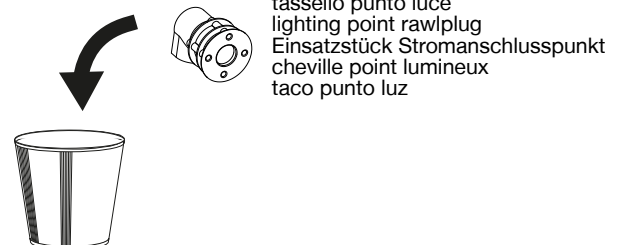

2

A

B

C

D

3

4

tassello punto luce
lighting point rawlplug
Einsatzstück Stromanschlusspunkt
cheville point lumineux
taco punto luz