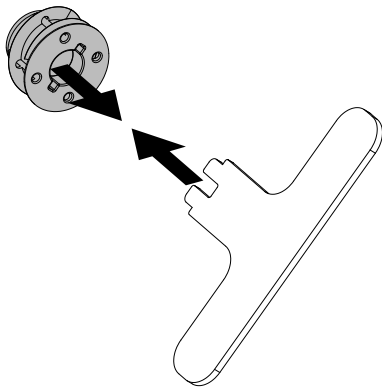

1x 

chiave
wrench
Schlüssel
clé
llave

1x 

sega a tazza
hole saw
Lochfräsaufsatz
scie cloche
Sierra cilíndrica

istruzioni
instructions
Montageanleitung
instructions
instrucciones

1

product	number of holes
FormaLa plus1	2
FormaLa plus2	3
FormaLa plus3	4
FormaLa plus4	5

2

A

B

C

D

3

4

tassello punto luce
lighting point rawlplug
Einsatzstück Stromanschlusspunkt
cheville point lumineux
taco punto luz