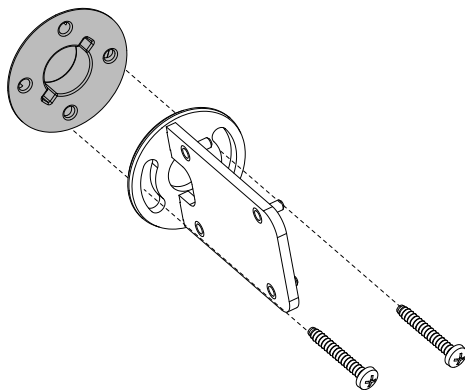

1x 

chiave
wrench
Schlüssel
clé
llave

1x 

sega a tazza
hole saw
Lochfräsaufsatz
scie cloche
Sierra cilíndrica

istruzioni
instructions
Montageanleitung
instructions
instrucciones

1

product	number of holes
FormaLa plus1	2
FormaLa plus2	3
FormaLa plus3	4
FormaLa plus4	5

2

A

B

C

D

3

4

tassello punto luce
lighting point rawlplug
Einsatzstück Stromanschlusspunkt
cheville point lumineux
taco punto luz