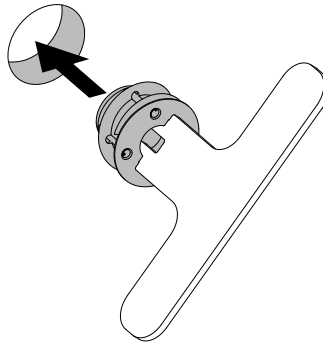

1x 

chiave
wrench
Schlüssel
clé
llave

1x 

sega a tazza
hole saw
Lochfräsaufsatz
scie cloche
Sierra cilíndrica

istruzioni
instructions
Montageanleitung
instructions
instrucciones

1

product	number of holes
FormaLa plus1	2
FormaLa plus2	3
FormaLa plus3	4
FormaLa plus4	5

2

A

B

C

D

3

4

tassello punto luce
lighting point rawlplug
Einsatzstück Stromanschlusspunkt
cheville point lumineux
taco punto luz