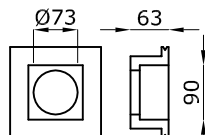

6211 - ALKABOX 1

Adatto per incassi di qualsiasi tipo e marca con ghiera max Ø 88 mm e foro incasso Ø 73 mm

Adapted for recessed luminaires of any type and brand with metal ring of max Ø 88 mm and hole for recessed luminaires Ø 73 mm

Geeignet für jegliche Art und Marke von Einbaustrahlern mit Einsatzringen von max Ø 88 mm und Einbauöffnung von Ø 73 mm

6221 - ALKABOX 2

Adatto per incassi di qualsiasi tipo e marca con ghiera max Ø 80 mm e foro incasso Ø 73 mm

Adapted for recessed luminaires of any type and brand with metal ring of max Ø 80 mm and hole for recessed luminaires Ø 73 mm

Geeignet für jegliche Art und Marke von Einbaustrahlern mit Einsatzringen von max Ø 80 mm und Einbauöffnung von Ø 73 mm