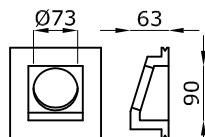

6211 - ALKABOX 1

Adatto per incassi di qualsiasi tipo e marca con ghiera max Ø 88 mm e foro incasso Ø 73 mm

Adapted for recessed luminaires of any type and brand with metal ring of max Ø 88 mm and hole for recessed luminaires Ø 73 mm

Geeignet für jegliche Art und Marke von Einbaustrahlern mit Einsatzringen von max Ø 88 mm und Einbauöffnung von Ø 73 mm

6221 - ALKABOX 2

Adatto per incassi di qualsiasi tipo e marca con ghiera max Ø 80 mm e foro incasso Ø 73 mm

Adapted for recessed luminaires of any type and brand with metal ring of max Ø 80 mm and hole for recessed luminaires Ø 73 mm

Geeignet für jegliche Art und Marke von Einbaustrahlern mit Einsatzringen von max Ø 80 mm und Einbauöffnung von Ø 73 mm